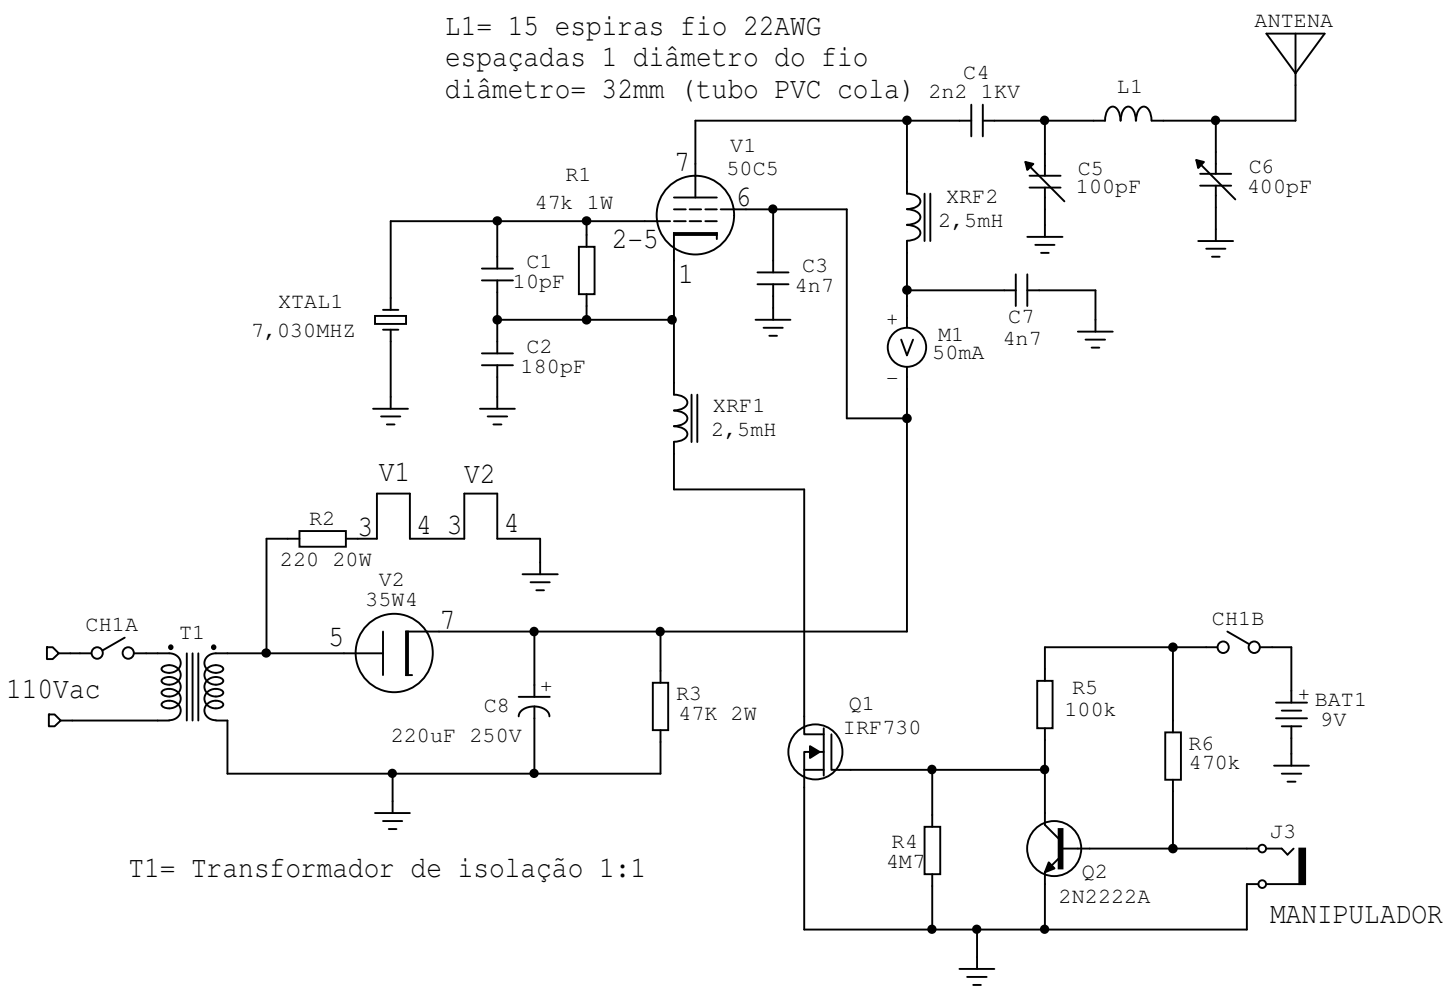

L1= 15 espiras fio 22AWG
espaçadas 1 diâmetro do fio
diâmetro= 32mm (tubo PVC cola)

T1= Transformador de isolação 1:1

Guaru Transmissor CW	
Original de PY4AUN DELSON LAVALLE	
Rev	ID
	Modificações de PY2MG
Date: 27/05/05	Page: 1 of 1